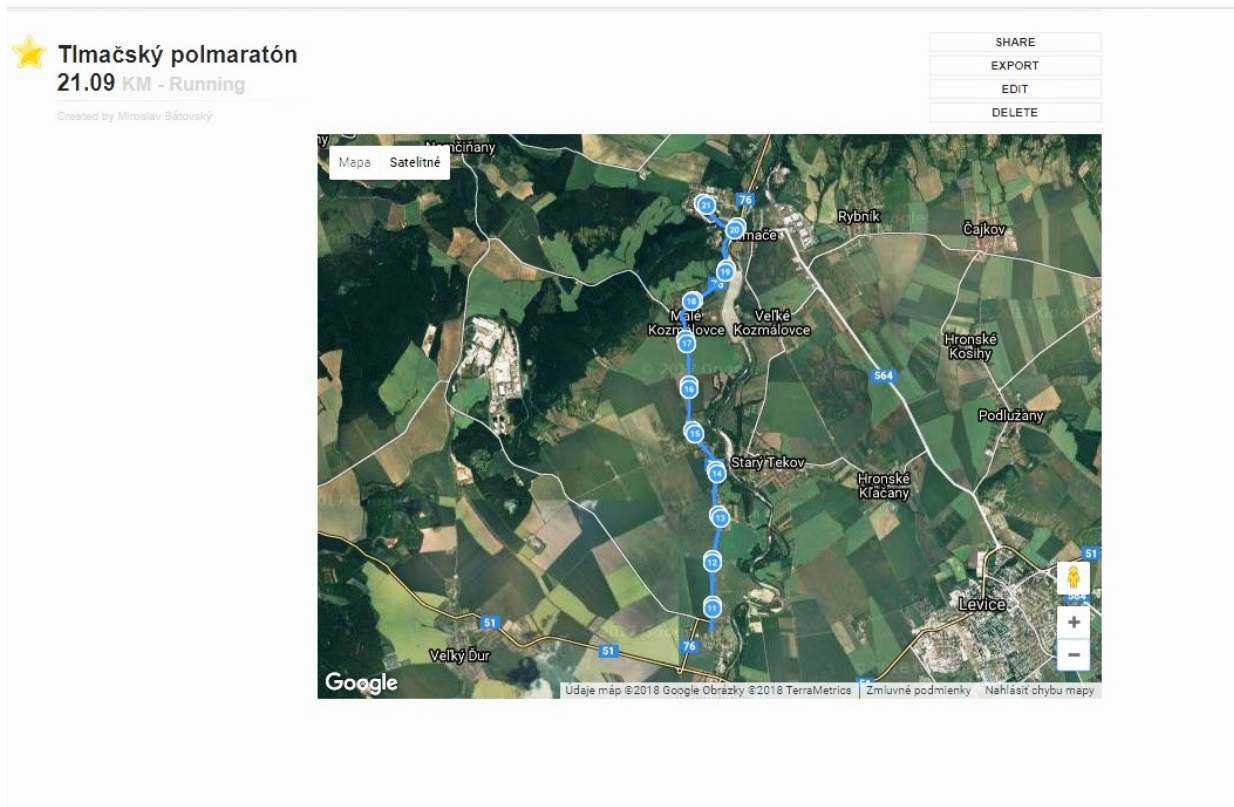

<b>Trat':</b>	Detské behy	Dom služieb – ZŠ (okruhy podľa vekových kategórií)
---------------	-------------	---

#### Tlmačských 10 km

Trat' meria 10000m, úradne premeraná, povrch trate je asfaltový, výškový rozdiel je 50m. Štart aj cieľ Tlmačských 10km je na Námestí odborárov v Tlmačoch na Lipníku. Po štarte sa beží po ulici Lipová napája sa na Kozmálovskú cestu smerom von z mesta. Na hlavnej križovatke za mestom sa obočí doprava smerom na Malé Kozmálovce. Za obcou Malé Kozmálovce je na 5.km otočka a beží sa po tej istej trase naspäť na Námestie odborárov, kde je cieľ.

#### Tlmačských polmaratón

Trat' meria 21097m, úradne premeraná, povrch trate je asfaltový, výškový rozdiel je 50m. Štart aj cieľ Tlmačského polmaratónu je na Námestí odborárov v Tlmačoch na Lipníku. Po štarte sa beží po ulici Lipová napája sa na Kozmálovskú cestu smerom von z mesta. Na hlavnej križovatke za mestom sa obočí doprava smerom na Malé Kozmálovce. Potom sa ďalej beží cez obce Malé Kozmálovce, Nový Tekov a na začiatku obce Kalná nad Hronom otočka a beží sa po tej istej trase naspäť na Námestie odborárov, kde je cieľ.

## Mapa trate: