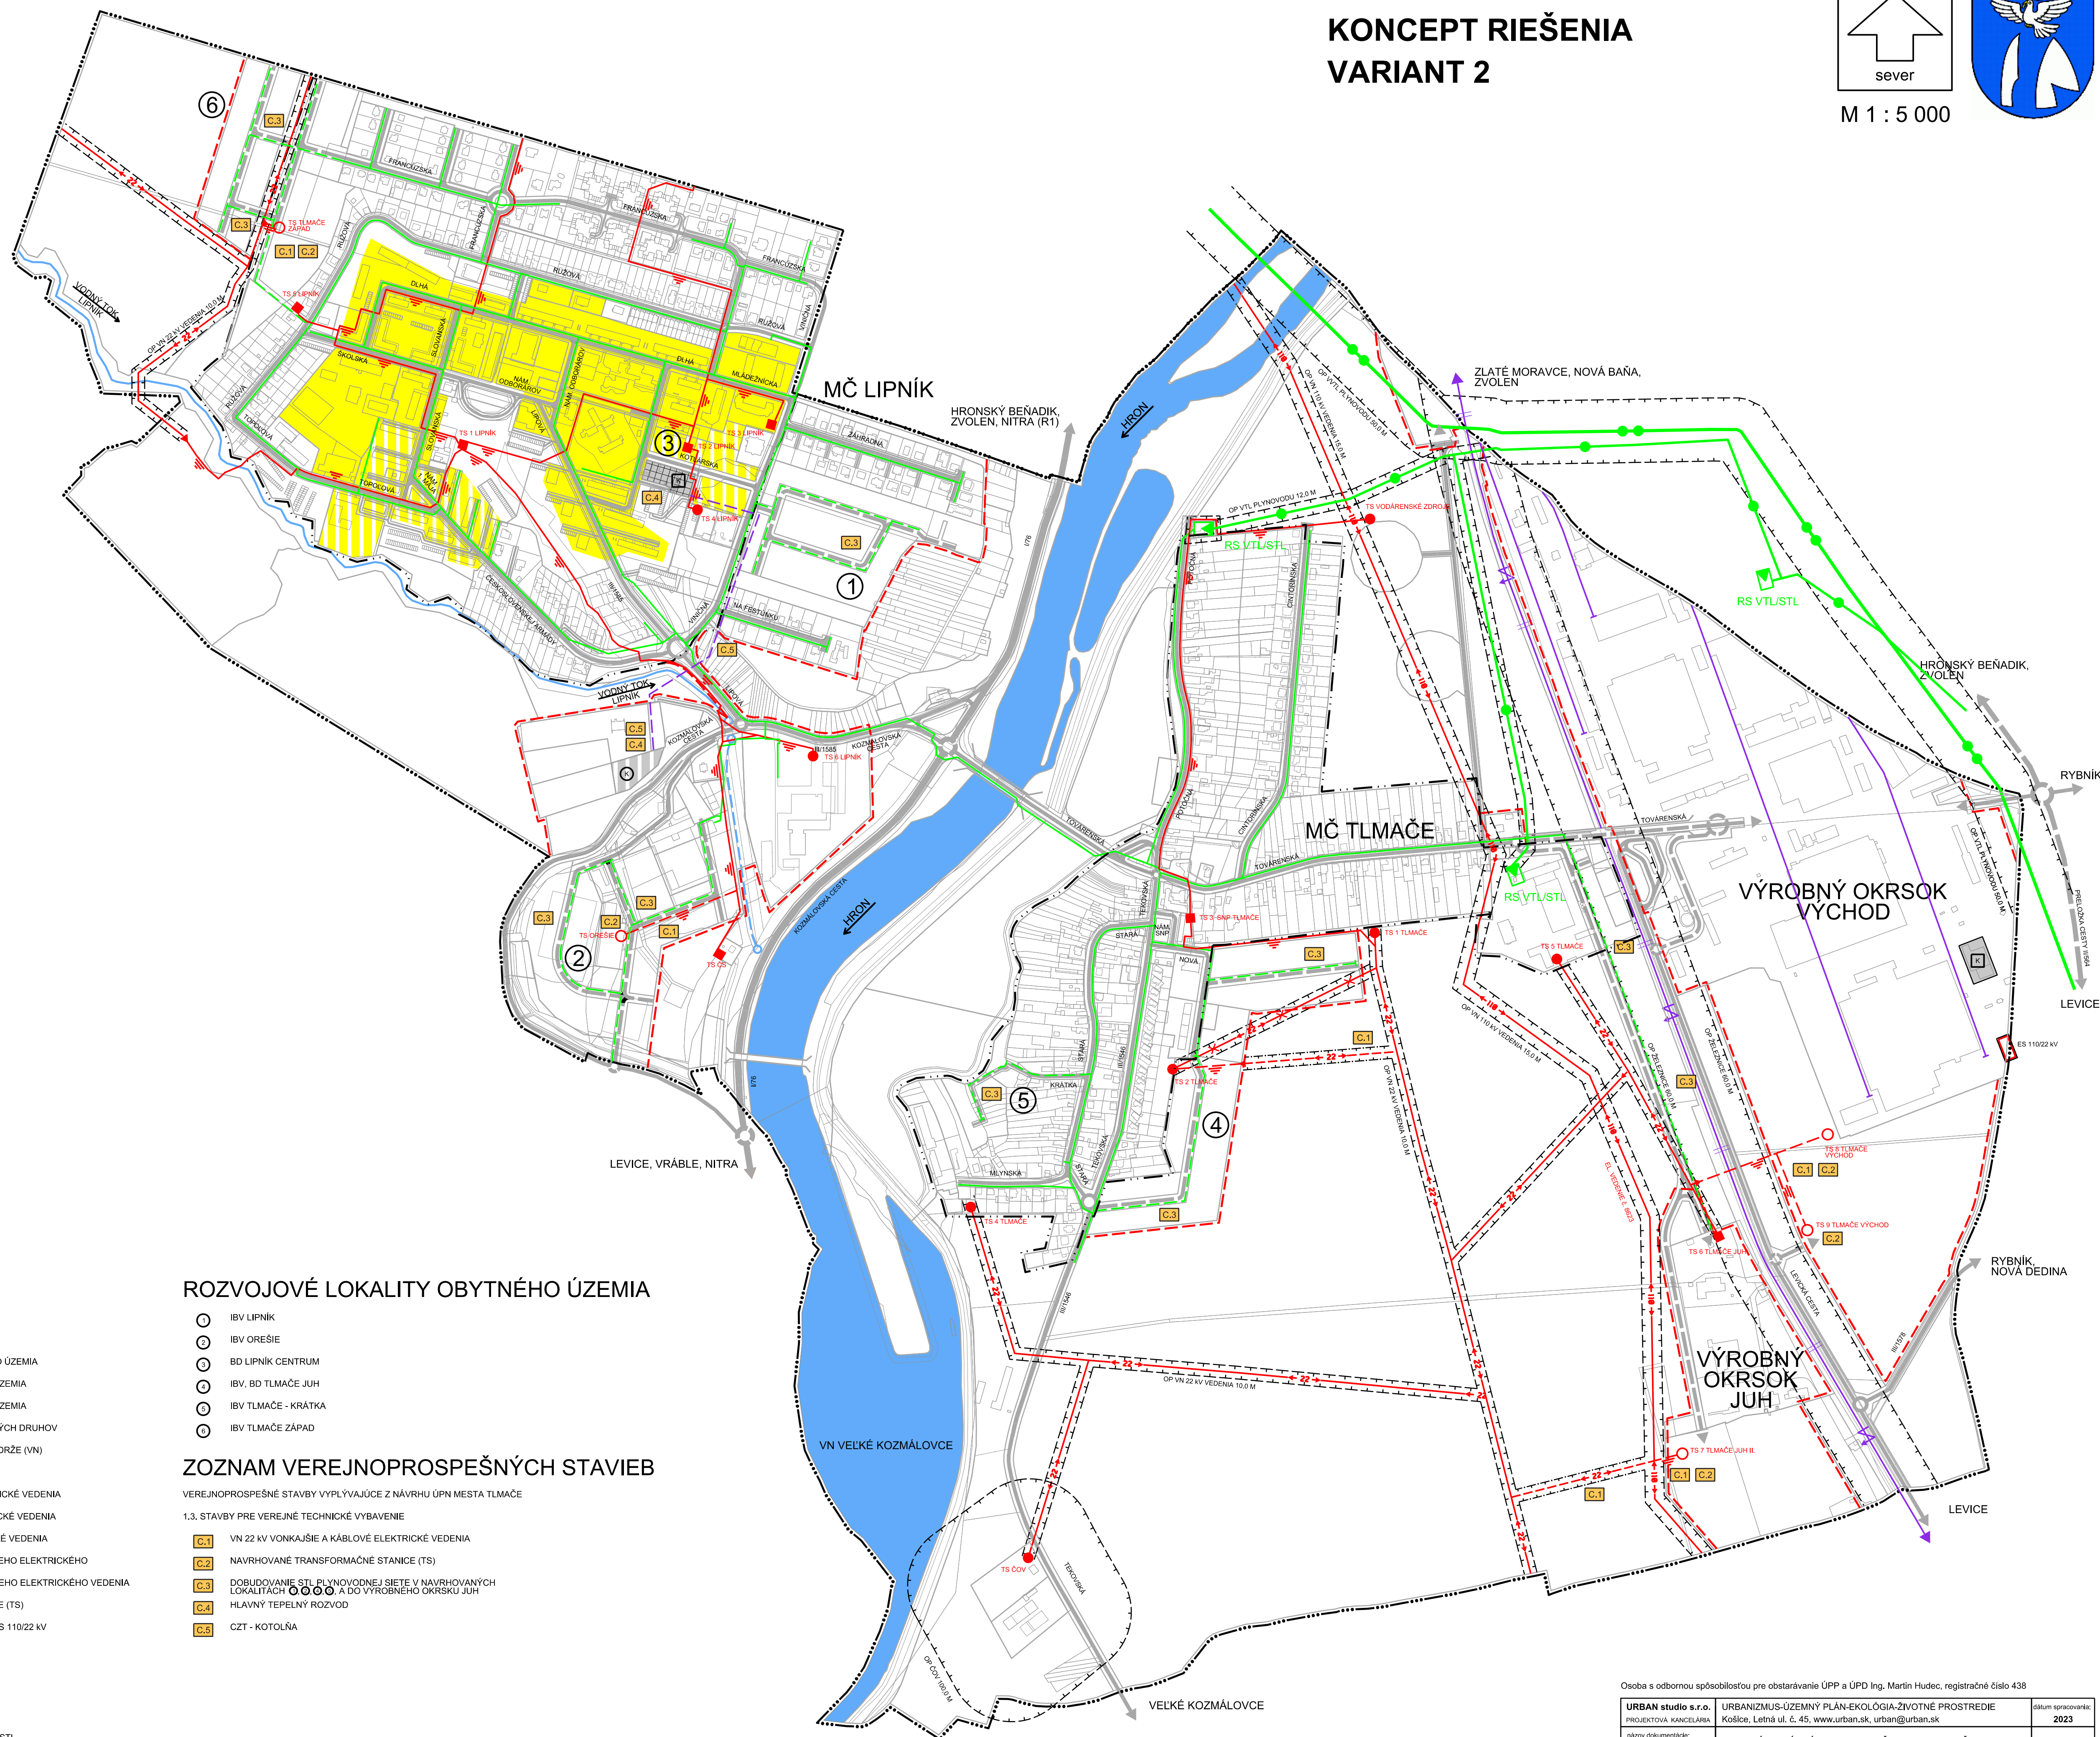

ÚZEMNÝ PLÁN MESTA TLMAČE KONCEPT RIEŠENIA VARIANT 2

M 1 : 5 000

LEGENDA

- STAV NÁVRH
- I. HRANICE, OCHRANNÉ PÁSMA
- HRANICA KATASTRÁLNEHO ÚZEMIA
 - HRANICA ZASTAVANÉHO ÚZEMIA K 01.01.1990
 - HRANICA ZASTAVANÉHO ÚZEMIA
 - OCHRANNÉ PÁSMA VŠETKYCH DRUHOV
 - VODNÉ TOKY A VODNÉ NÁDRŽE (VN)
- II. ZÁSOBOVANIE ELEKTRICKOU ENERGIOU
- 110 kV VONKAJŠIE ELEKTRICKÉ VEDENIA
 - 22 kV VONKAJŠIE ELEKTRICKÉ VEDENIA
 - 22 kV KÁBLOVÉ ELEKTRICKÉ VEDENIA
 - PŘECHOD 22 kV VONKAJŠIEHO ELEKTRICKÉHO VEDENIA DO KÁBLA
 - ZRUŠENIE 22 kV VONKAJŠIEHO ELEKTRICKÉHO VEDENIA
 - TRANSFORMAČNÉ STANICE (TS)
 - ELEKTRICKÉ ROZVODNÉ ES 110/22 kV
- III. ZÁSOBOVANIE ZEMNÝM PLYNOM
- VTL PLYNOVOD
 - VTL PLYNOVOD
 - STL PLYNOVOD
 - REGULÁČNÁ STANICA VTL/STL
- IV. ZÁSOBOVANIE TEPLOM
- ZDROJ TEPLA
 - ZÁSTAVBA ZÁSOBOVANÁ TEPLOM Z CENTRÁLNEHO ZDROJA
 - HLAVNÝ TEPELNÝ ROZVOD

ROZVOJOVÉ LOKALITY OBYTNÉHO ÚZEMIA

- ① IBV LIPNÍK
- ② IBV OREŠIE
- ③ BD LIPNÍK CENTRUM
- ④ IBV, BD TLMAČE JUH
- ⑤ IBV TLMAČE - KRÁTKA
- ⑥ IBV TLMAČE ZÁPAD

ZOZNAM VEREJNOPROSPEŠNÝCH STAVIEB

- VEREJNOPROSPEŠNÉ STAVBY VYPLYVAJUCE Z NÁVRHU ÚPN MESTA TLMAČE
- 1.3. STAVBY PRE VEREJNÉ TECHNICKÉ VYBAVENIE
- VN 22 kV VONKAJŠIE A KÁBLOVÉ ELEKTRICKÉ VEDENIA
 - NAVRHOVANÉ TRANSFORMAČNÉ STANICE (TS)
 - DOBUDOVANIE STL PLYNOVODNEJ SIETE V NAVRHOVANÝCH LOKALITÁCH ○○○○ A DO VÝROBNÉHO OKRSKU JUH
 - HLAVNÝ TEPELNÝ ROZVOD
 - CZT - KOTOLŇA